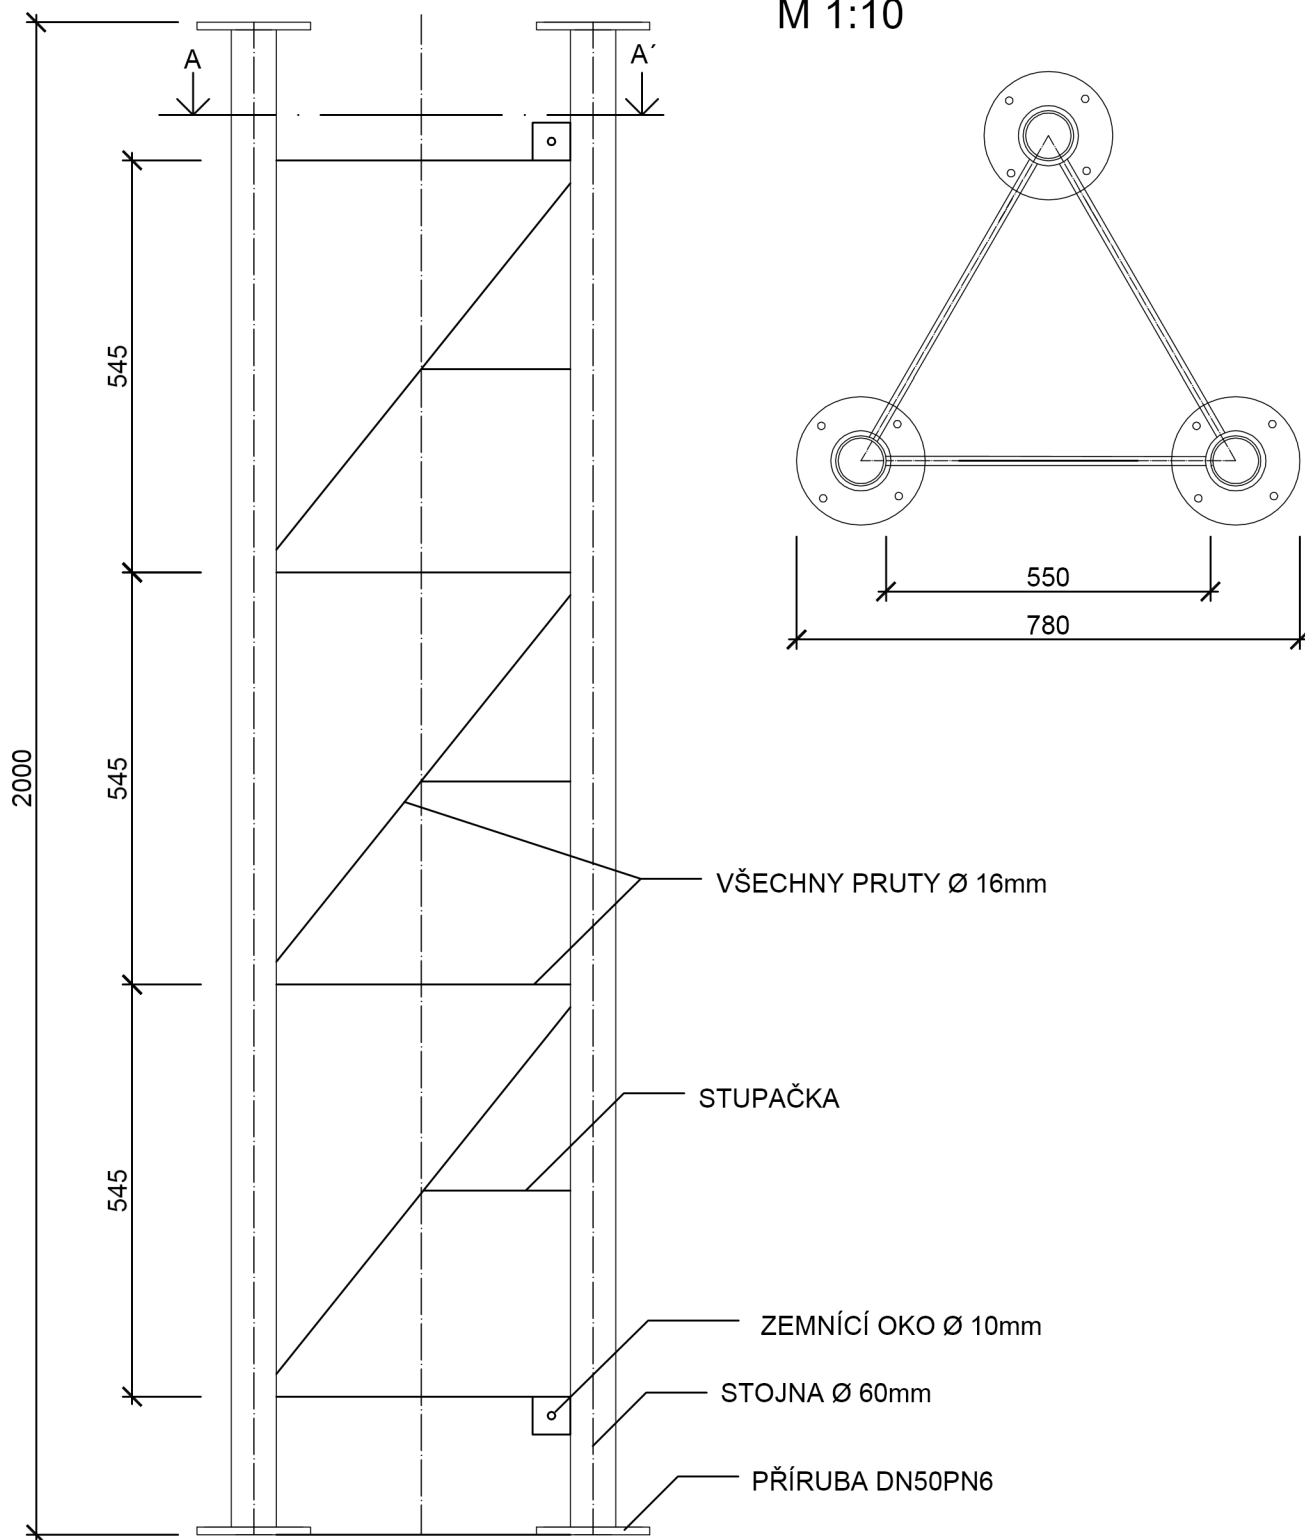

M 1:10

ŘEZ A-A'

M 1:10

Anténní příhradový stožár PROFÍ

Povrchová úprava žárový zinek 100 μ

WFmetal, s.r.o.
Pobřežní 370/4
186 00 PRAHA 8
IČO: 27714209

Datum: 04/2012

Formát: A4

Měřítko: 1:10